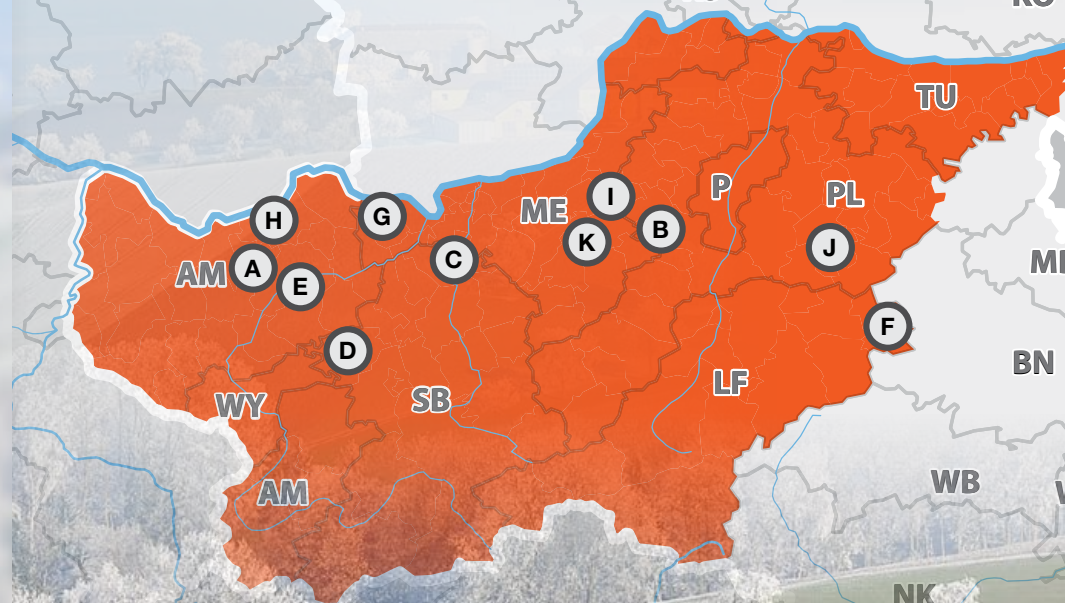

3383 Hürm
Harmersdorf 34

MOSTVIERTLER LANDTECHNIK TAGE 2024

26. & 27. JÄNNER 2024

täglich 09:00 - 17:00 Uhr

**12 Jahre
11 Standorte
10 Unternehmen**

Ihre Landmaschinenhändler im Mostviertel