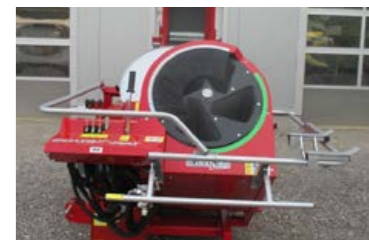

AMR Vogesenblitz SAT 4-700/52 PE-THO
autom. Trommelsäge, kombinierter Antrieb Zapfwelle + 9,2 kW E-Motor, 250-520 mm Schnittlänge, 350 mm Band
Preis auf Anfrage