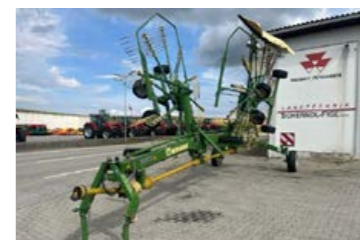

Krone Swadro 807 (800 cm) Bj 2010
100 h, Kreiselchwader, Seitenschwader, Lenkachse, Beleuchtung, ...
Preis inkl. MWSt./Verm. EUR 14.900,-